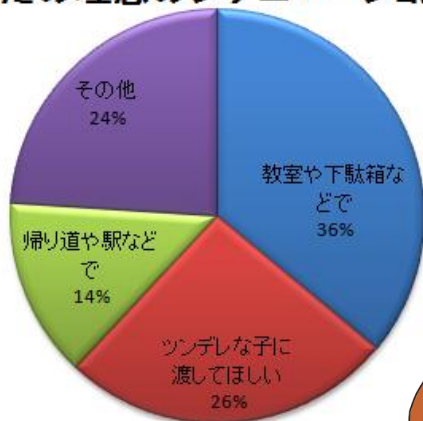

# ♡PV「理想のバレンタイン」♡

PV中のイラストとBGMは  
すべて完全オリジナル!!

班員の意見だけでなく他の学生から  
理想のバレンタインの  
シチュエーションなどを  
BRAIN BANKを使ってアンケートを行ったよ

あなたの理想のシチュエーションは？

図1 バレンタインに対する意識調査

上のグラフは  
他の学生からアンケートを  
実施したものを  
グラフ化したものです

ここにいる3人の  
キャラクターは動画内に  
登場するキャラクターです